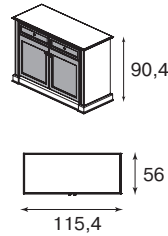

Doge

Стол
письменный
D295402
4527

Тумба под TV
D295028
1957

Брифинг-
приставка
D295406
1369

Шкаф
с гардеробом
PROP 2
7297

Стол кофейный
D295056
1121

Стол для
переговоров
D295050
2037

Кресло
на колесах
D295070
1047

Стол на
4-х ногах без
подлокотников
D295072
663

Кресло
на 4-х ногах
D295071
785

рекомендуем

Стулья и кресло Doge

Мягкая мебель Plaza представлена на стр. 240

Мягкая мебель Sirio представлена на стр. 232