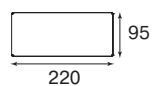

Стол для переговоров
LRD208
3357