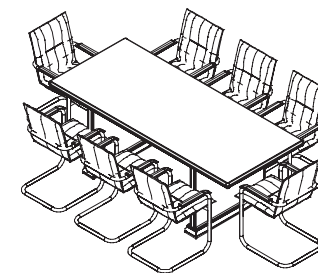

Prestige

стол для переговоров 220x95 1 шт. 3357
 кресло Silla 8 шт. 1992
КОМПОЗИЦИЯ: 5349

стол для переговоров 220x95 1 шт. 3357
 кресло Maxus D 6 шт. 1494
КОМПОЗИЦИЯ: 4851

столешница

покрытие — меламин
 материал — ДСП
 толщина — 25 мм

цвета

орех

эбони

Стол для переговоров
LRD208
3357

рекомендуем

Кресла Well_Come
 представлены
 на стр. 257

Кресла Silla
 представлены
 на стр. 257

Кресла Maxus D
 представлены
 на стр. 283