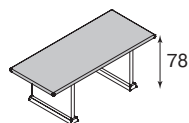

Prestige

стол для переговоров 220x95 1 шт. 3357
 кресло Silla 8 шт. 1992
КОМПОЗИЦИЯ: 5349

стол для переговоров 220x95 1 шт. 3357
 кресло Maxus D 6 шт. 1494
КОМПОЗИЦИЯ: 4851

столешница

покрытие — меламин
 материал — ДСП
 толщина — 25 мм

цвета

орех

эбони

Стол для переговоров
LRD208
3357

рекомендуем

Кресла Well_Come
 представлены
 на стр. 257

Кресла Silla
 представлены
 на стр. 257

Кресла Maxus D
 представлены
 на стр. 283